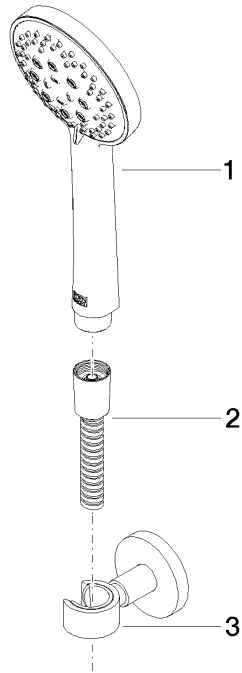

**EDITION PRO Garniture de douche - Chrome**

---

27 805 626

- pomme de douche Ø 100 mm
- 3 ou 5 jets réglables : normal, doux, massant
- avec système anti-calcaire
- flexible de douche métallique 1250 mm avec protection anti-torsion intégrée
- rosace support de douchette Ø 55 mm
- débit maxi. 15 l/min

	Chrome	27 805 626-00
	Noir mat	27 805 626-33
	Chrome brossé	27 805 626-93

**EDITION PRO Garniture de douche - Chrome**

27 805 626

mm [Inches]

**Diagramme de débit**

**Certificats**

LGA\_29681.

LGA\_29984.

WRAS\_2304001.

**EDITION PRO Garniture de douche - Chrome**

27 805 626

Les pièces pour les autres finitions peuvent être trouvées ici : Noir mat

**Liste des pièces de rechange**

N°	Article Numéro	Désignation	Fréquence de montage	Délai de livraison
1	28 018 626-00	EDITION PRO Douchette à main - Chrome	1	10
2	90 30 02 072 00-00	Flexible métallique de douche 1/2" x 3/8" x 1250 mm - Chrome	1	10
3	28 050 625-00	Support de douchette - Chrome	1	10