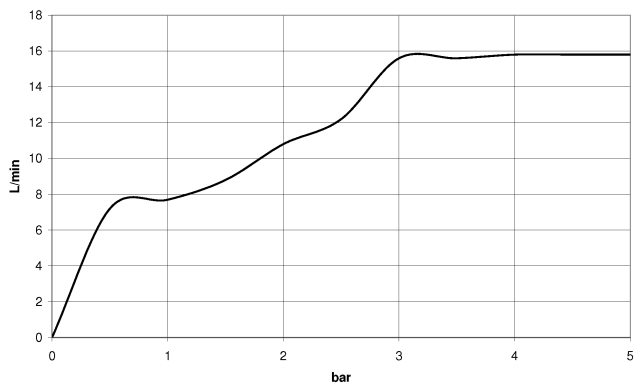

**EDITION PRO Garniture de douche - Chrome**

---

27 805 626

- pomme de douche Ø 100 mm
- 3 ou 5 jets réglables : normal, doux, massant
- avec système anti-calcaire
- flexible de douche métallique 1250 mm avec protection anti-torsion intégrée
- rosace support de douchette Ø 55 mm
- débit maxi. 15 l/min

	Chrome	27 805 626-00
	Noir mat	27 805 626-33
	Chrome brossé	27 805 626-93

**EDITION PRO Garniture de douche - Chrome**

27 805 626

mm [Inches]

**Diagramme de débit**

**Certificats**

LGA\_29681.

LGA\_29984.