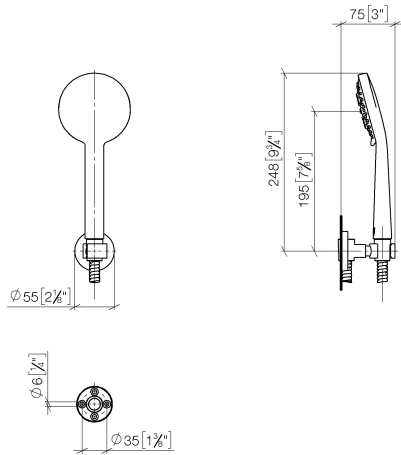

**EDITION PRO Garniture de douche - Chrome**

---

27 805 626

- pomme de douche Ø 100 mm
- 3 ou 5 jets réglables : normal, doux, massant
- avec système anti-calcaire
- flexible de douche métallique 1250 mm avec protection anti-torsion intégrée
- rosace support de douchette Ø 55 mm
- débit maxi. 15 l/min

	Chrome	27 805 626-00
	Noir mat	27 805 626-33
	Chrome brossé	27 805 626-93

**EDITION PRO Garniture de douche - Chrome**

27 805 626

mm [Inches]

**Diagramme de débit**

**Certificats**

LGA\_29681.

LGA\_29984.

WRAS\_2304001.

**EDITION PRO Garniture de douche - Chrome**

27 805 626

Les pièces pour les autres finitions peuvent être trouvées ici : Noir mat

**Liste des pièces de rechange**

N°	Article Numéro	Désignation	Fréquence de montage	Délai de livraison
1	28 018 626-00	EDITION PRO Douchette à main - Chrome	1	10
2	90 30 02 072 00-00	Flexible métallique de douche 1/2" x 3/8" x 1250 mm - Chrome	1	10
3	28 050 625-00	Support de douchette - Chrome	1	10